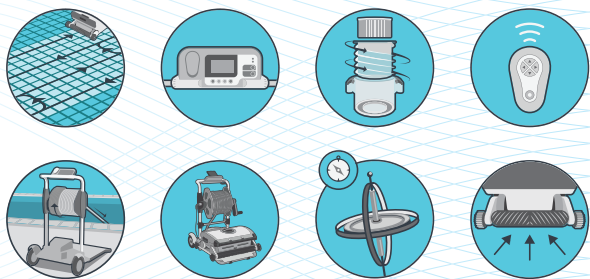

DOLPHIN

WAVE 200 XL