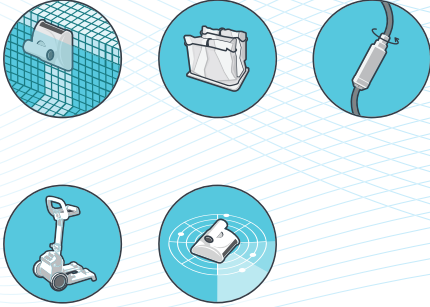

DOLPHIN WAVE 50