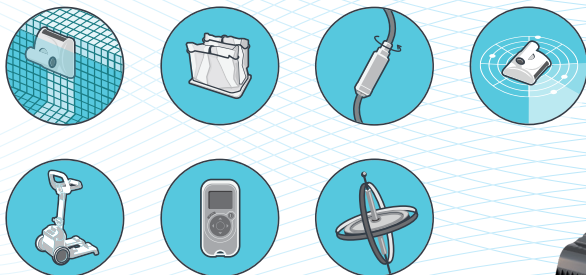

DOLPHIN WAVE 100

EN

WAVE - THE TRUSTED NAME FOR COMMERCIAL POOL CLEANERS

Highly efficient fully automated cleaning. The advanced gyroscopic system ensures accurate scanning for systematic coverage of floor, walls and water line. High-capacity filtration space captures dirt, dust and all other types of debris, leaving clean and hygienic water throughout the cleaning cycle. Gain heavy-duty cleaning performance, with robust reliability for long-term, cost effective operation. Advanced technologies ensure comprehensive scanning of the entire pool and highly effective brushing and filtering throughout the cleaning cycle.

DE

WAVE - DIE KOMMERZIELLEN SCHWIMMBADREINIGER, DENEN SIE VERTRAUEN KÖNNEN

Hochwirksame, vollautomatische Reinigung. Aufgrund eines fortschrittlichen gyroskopischen Systems ist der Dolphin Wave 100 in der Lage, das Schwimmbad akkurat zu scannen und so den Schwimmbadboden, die Wände und die Wasserlinie systematisch zu erfassen. Das leistungsfähige Filtersystem filtert Schmutz, Staub und andere Arten von Verschmutzungen aus dem Schwimmbadwasser, so dass es nach dem Reinigungszyklus sauber und hygienisch ist. Der Dolphin Wave 100 bietet eine leistungsfähige Tiefenreinigung, kombiniert mit einer robusten Zuverlässigkeit, für einen kosteneffizienten Langzeitbetrieb. Fortschrittliche Technologien garantieren ein umfassendes Scannen des gesamten Schwimmbads sowie ein hochwirksames Bürsten und Filtern während des gesamten Zyklus.