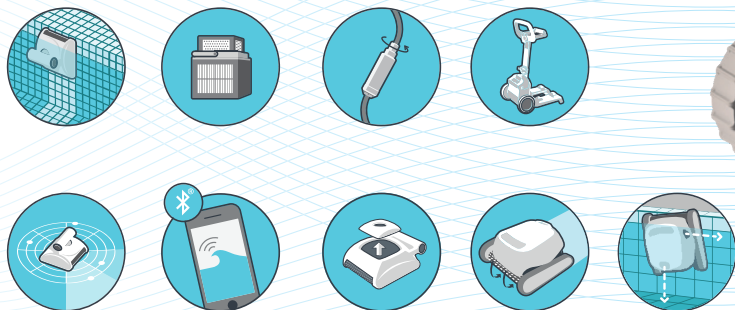

DOLPHIN SUPREME M600

M Series