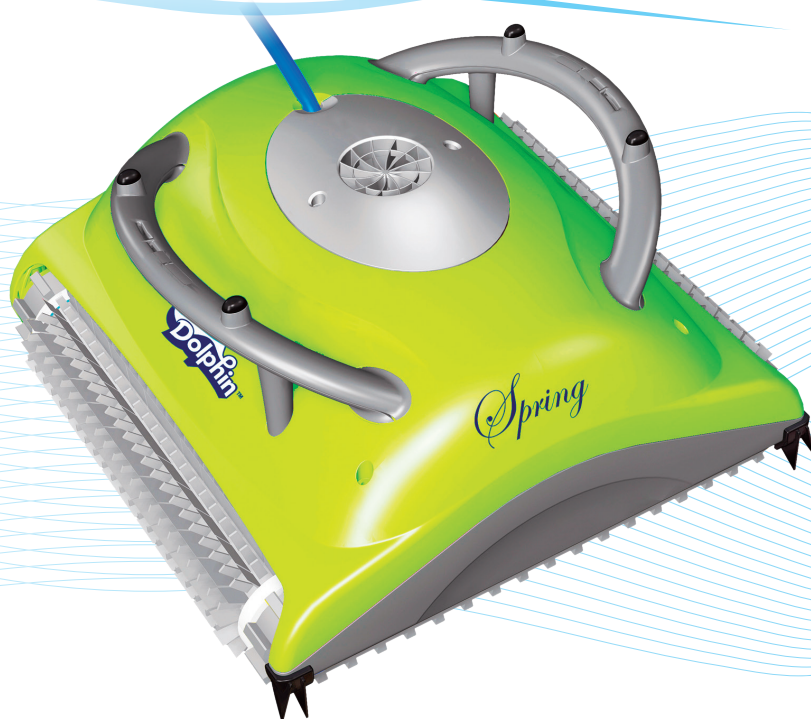

DOLPHIN SPRING

EN

SPRING - A SMALL, EASY TO USE AND MAINTAIN ROBOT TAKES OVER ALL THE POOL CLEANING WORK

This small affordable & easy-to-service robot has been designed to build new standards that you will not be able to live without. Take a look at Spring's superior brushing, cleaning & scanning features as well as its corner cleaning & high filtering properties.

RU

SPRING - НЕБОЛЬШОЙ РОБОТИЗИРОВАННЫЙ ПЫЛЕСОС, ПРОСТОЙ В ИСПОЛЬЗОВАНИИ И УХОДЕ, ВЫПОЛНИТ ЗА ВАС ЛЮБУЮ РАБОТУ ПО ОЧИСТКЕ БАСЕЙНА

Этот небольшой, доступный и простой в использовании роботизированный пылесос был разработан для установления новых стандартов, без которых вы уже не сможете жить. Ознакомьтесь с превосходными функциями робота-пылесоса Spring: очистка щетками, очистка и сканирование, а также возможность очистки углов и мощная фильтрация.

DE

SPRING - EIN KLEINER ROBOTISCHER POOL REINIGER MIT EINFACHER BEDIENUNG UND WARTUNG ÜBERNIMMT SÄMTLICHE ARBEITEN IM ZUSAMMENHANG MIT DER POOLREINIGUNG

Dieser kleine und preisgünstige robotische Pool Reiniger mit einfacher Bedienung wurde so entworfen, um neue Maßstäbe zu setzen, ohne die Sie nicht mehr leben zu können. Schauen Sie sich die hervorragenden Funktionen des Spring-Pool Reiniger, die das Bürsten, die Reinigung und das Scannen ermöglichen, einschließlich der Möglichkeit der Eckenreinigung und einer hocheffizienten Filtrierung.