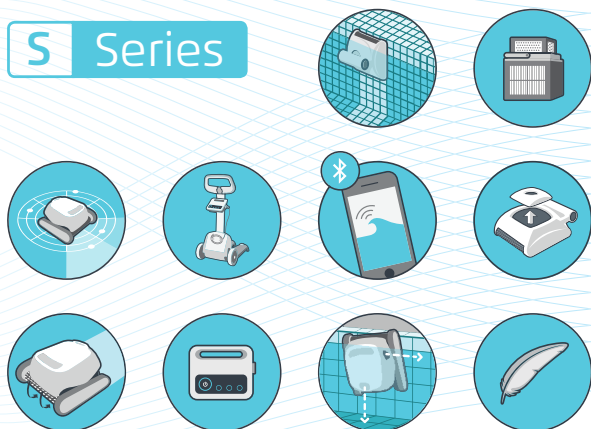

DOLPHIN S300i

S Series

EN

CHOOSE THE HIGHEST PERFORMING ROBOT FOR YOUR POOL - LEAVE IT ALL FOR DOLPHIN S300i AND RELAX!

Dolphin S300i is a smart solution for thorough cleaning of any pool, in any conditions. It learns the best way to navigate, intelligently adapting to the pool shape and obstacles for maximum performance and efficiency.

Gain uncompromising pool cleaning results, while enjoying exceptional ease and freedom. Control your Dolphin S300i through the multi-function power supply or use the MyDolphin app on your smartphone or tablet. The blinking LED indicates the active mode.

RU

ВЫБЕРИТЕ САМЫЙ МОЩНЫЙ РОБОТИЗИРОВАННЫЙ ПЫЛЕСОС ДЛЯ СВОЕГО БАССЕЙНА - ДОВЕРЬТЕ ВСЮ РАБОТУ ПЫЛЕСОСУ DOLPHIN S300i И ОТДЫХАЙТЕ!

Dolphin S300i является идеальным решением для тщательной очистки любого бассейна в любых условиях. Он научится лучше ориентироваться и разумно адаптируется к форме бассейна и препятствиям для достижения максимальной производительности и эффективности.

Вы получите отличные результаты без ущерба для очистки бассейна и насладитесь небывалым комфортом и свободой. Вы можете управлять роботом-пылесосом Dolphin S300i от многофункционального источника питания или использовать приложение MyDolphin на своем смартфоне или планшете. Мигающий индикатор указывает на активный режим.