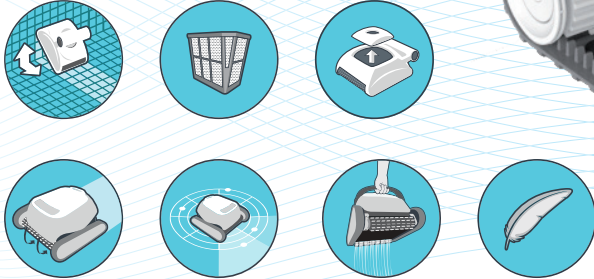

# DOLPHIN E10

E Series

EN  
**DISCOVER AN EXCEPTIONAL EXPERIENCE –  
POOL CLEANING MADE EASY**

The Dolphin E10 is a lightweight, compact robotic pool cleaner that expertly cleans your pool floor. With its quick water release and easy to use top-access filter system, you will find the E10 is the simple answer your pool cleaning needs.

Dolphin E10 – это легкий и компактный роботизированный пылесос для очистки бассейнов, который профессионально очистит дно вашего бассейна. Благодаря быстрому отводу воды и доступу к системе фильтрации из верхней части, что облегчает работу с пылесосом, вы обнаружите, что E10 является простым ответом на ваши потребности в очистке бассейна.

Вы хотите только плавать, а не работать в бассейне? Звучит отлично! Пусть робот - пылесос E10 с умными функциями очистит ваш бассейн. Не удивительно, что эти роботы - пылесосы пользуются очень большим спросом - ведь предлагаемый ими широкий спектр преимуществ и функций впечатляет.

DE  
**ENTDECKEN SIE EIN AUSSERORDENTLICHES ERLEBNIS –  
EINE EINFACHE POOLREINIGUNG**

Der Dolphin E10 ist ein leichter und kompakter robotischer Pool Reiniger, der für eine professionelle Bodenreinigung Ihres Pools sorgen wird. Dank einem schnellen Wasserablassen und einem leichteren Filtersystem mit dem Zugang von oben, der eine einfache Bedienung ermöglicht, werden Sie bald feststellen können, dass der E10 eine klare Antwort auf Ihre Anforderungen bei der Poolreinigung darstellt.