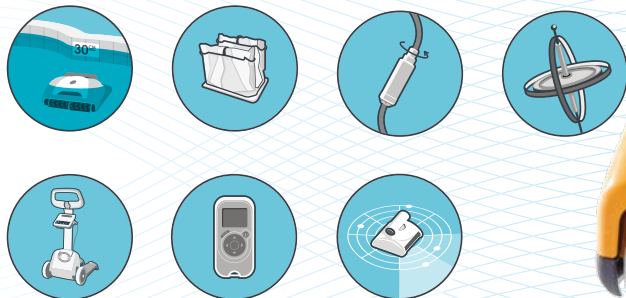

DOLPHIN W20

EN

AUTOMATED ROBOTIC CLEANING FOR SHALLOW POOLS

Advance to thorough and fast automated cleaning of shallow pools, with the only robotic pool cleaner that can work in water that is just 20 cm deep. Packing advanced robotic cleaning technologies into a compact size, the Dolphin W20 expertly cleans toddler and paddling pools with standard or beach entry and decorative pools of any shape. This unique pool cleaner delivers efficient pool cleaning in commercial and public environments. Instead of manual cleaning, save manpower, minimize pool downtime, and achieve outstandingly clean pools suited to the youngest users.

RU

АВТОМАТИЧЕСКИЙ РОБОТ-ПЫЛЕСОС ДЛЯ НЕГЛУБОКИХ БАСЕЙНОВ

Выберите тщательную и быструю автоматическую очистку неглубоких бассейнов с помощью одного роботизированного пылесоса, который может работать в воде глубиной всего 20 см. Dolphin W20 сочетает в себе несколько передовых технологий роботизированной очистки при компактном размере, отлично чистит бассейны для малышей и лягушатники или бассейны с постепенным спуска дна – „beach entry” и декоративные озера любой формы. Этот уникальный пылесос для бассейнов обеспечивает эффективную очистку коммерческих и общественных бассейнов. Он заменяет ручную очистку, экономит трудовые ресурсы, сводит к минимуму время простоя и обеспечивает исключительный уровень чистоты бассейна, достаточный даже для самых маленьких детей.